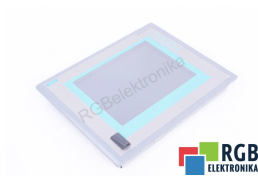

PANEL OPERATORSKI 12" A5E00470943 PANEL SERIES P5 SIMATIC SIEMENS ID33345

Używany SIEMENS A5E00470943
Sprzęt przetestowany i wyczyszczony.
24 miesiące gwarancji
Dedykowany kurier
Wysyłka w 24h

DANE TECHNICZNE

PRODUCENT	SIEMENS
MODEL	A5E00470943
KATEGORIA	Panele operatorskie
WAGA [KG]	6.0

WSPARCIE DOSTĘPNE 24/7
[+48 71 750 09 78](tel:+48717500978)

NAPISZ DO NAS
info@rgbelektronika.pl

STANOWISKO TESTOWE

Dysponujemy opracowanymi przez nas stanowiskami testowymi, dzięki którym sprawdzamy czy urządzenie jest sprawne. To za pomocą tych stanowisk testujemy naprawione urządzenie, na które dajemy później aż 24 miesiące gwarancji, a Ty możesz mieć pewność, że twój sprzęt został naprawiony w serwisie świadczącym usługi najwyższej jakości.